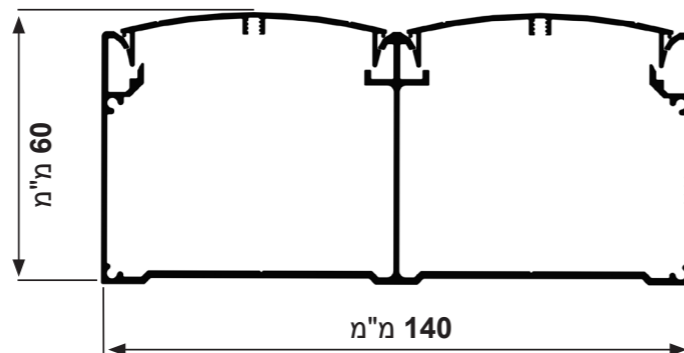

תעלת אלומיניום 80x60

תא יחיד לכבלי חשמל או תקשורת

תעלת אלומיניום 140x60

שני תאים, האחד לחשמל והשני לתקשורת

פלגל תעשיות פלסטיק יצרנית ומשווקת של תעלות מ-PVC להולכה של כבלי תקשורת וחשמל, גאה להציג סדרת מוצרים חדשה - **תעלות אלומיניום** - בתכנון חדשני, גימור מושלם ועיצוב יוקרתי.