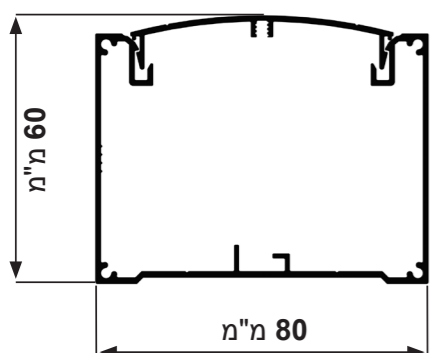

תעלת אלומיניום 80x60

תא יחיד לכבלי חשמל או תקשורת

תעלת אלומיניום 140x60

שני תאים, האחד לחשמל והשני לתקשורת

פלגל תעשיות פלסטיק יצרנית ומשווקת של תעלות מ-PVC להולכה של כבלי תקשורת וחשמל, גאה להציג סדרת מוצרים חדשה - **תעלות אלומיניום** - בתכנון חדשני, גימור מושלם ועיצוב יוקרתי.