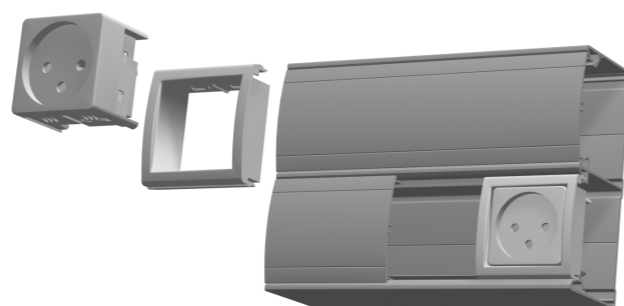

תעלת אלומיניום 80x60

תא יחיד לכבלי חשמל או תקשורת

תעלת אלומיניום 140x60

שני תאים, האחד לחשמל והשני לתקשורת

פלגל תעשיות פלסטיק יצרנית ומשווקת של תעלות מ-PVC להולכה של כבלי תקשורת וחשמל, גאה להציג סדרת מוצרים חדשה - **תעלות אלומיניום** - בתכנון חדשני, גימור מושלם ועיצוב יוקרתי.

תעלות האלומיניום החדשניות משווקות עם גימור מרהיב בתהליך אלגון (אנודיז) המשווה להם גוון מט-משי טבעי ומקנה להם עמידות גבוהה בפני שיתוך (קורוזיה).

תעלות האלומיניום המרהיבות מיוצרות בתהליכים קפדניים בהתאם מערכת איכות ISO-9001-2000

תעלות האלומיניום מיועדות להתקנה על גבי קירות להולכת כבלי תקשורת וחשמל והתקנת שקעי שרות:

- התעלות מיועדות להתקנה במשרדים ובמוסדות בהם נדרש עיצוב יוקרתי בצד שימושיות גבוהה
- ההתקנה מבוצעת חזיתית, מודולרית ובצורה נוחה
- התעלות מותאמות להתקנת "קליק" לתושבת יחודית המותאמת לציוד קצה, 45x45 מ"מ, מתוצרת החברות **Gewiss, Legrand and Bticino**
- לתעלות בטיחות הארקה מובנית ונקודות עיגון לשמירת רציפות הארקה
- לתעלות מגוון מסעפים, סופיות ומאריכים ליצירת מערכת התקנה מושלמת
- התעלות מיוצרות בגוונים שונים (בהזמנה מיוחדת)

התעלות מיועדות להתקנה מודולרית ומותאמות לאביזרי התקנת "קליק" מתוצרת **Gewiss; Bticino; Legrand**

בסיס לקופסת חיבורים
Gewiss; Legrand; Bticino
(מתאים לשני סוגי התעלות)

מדריך להזמנה	
מק"ט	תיאור
05010800602	תעלת אלומיניום 60x80 + מכסה
05011400602	תעלת אלומיניום כפולה 60x140 + שני מכסים
0904140	מתאם לאביזרים Gewiss
0804140060L	מתאם לאביזרים Legrand
0804140060B	מתאם לאביזרים Bticino
08041400637	בסיס לקופסת חיבורים Gewiss
08041400647	בסיס לקופסת חיבורים Legrand
08041400657	בסיס לקופסת חיבורים Bticino