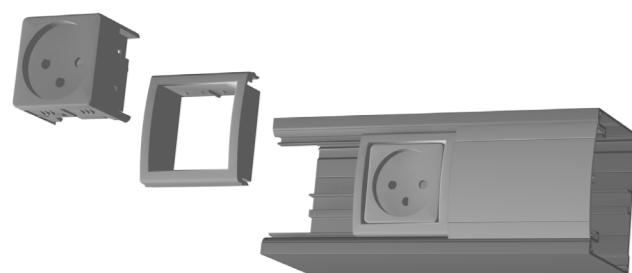

תעלת אלומיניום 80x60

תא יחיד לכבלי חשמל או תקשורת

תעלת אלומיניום 140x60

שני תאים, האחד לחשמל והשני לתקשורת

פלגל תעשיות פלסטיק יצרנית ומשווקת של תעלות מ-PVC להולכה של כבלי תקשורת וחשמל, גאה להציג סדרת מוצרים חדשה - **תעלות אלומיניום** - בתכנון חדשני, גימור מושלם ועיצוב יוקרתי.

תעלות האלומיניום החדשניות משווקות עם גימור מרהיב בתהליך אלגון (אנודיז) המשווה להם גוון מט-משי טבעי ומקנה להם עמידות גבוהה בפני שיתוך (קורוזיה).

תעלות האלומיניום המרהיבות מיוצרות בתהליכים קפדניים בהתאם מערכת איכות ISO-9001-2000

תעלות האלומיניום מיועדות להתקנה על גבי קירות להולכת כבלי תקשורת וחשמל והתקנת שקעי שרות:

- התעלות מיועדות להתקנה במשרדים ובמוסדות בהם נדרש עיצוב יוקרתי בצד שימושיות גבוהה
- ההתקנה מבוצעת חזיתית, מודולרית ובצורה נוחה
- התעלות מותאמות להתקנת "קליק" לתושבת יחודית המותאמת לציוד קצה, 45x45 מ"מ, מתוצרת החברות **Gewiss, Legrand and Bticino**
- לתעלות בטיחות הארקה מובנית ונקודות עיגון לשמירת רציפות הארקה
- לתעלות מגוון מסעפים, סופיות ומאריכים ליצירת מערכת התקנה מושלמת
- התעלות מיוצרות בגוונים שונים (בהזמנה מיוחדת)

התעלות מיועדות להתקנה מודולרית ומותאמות לאביזרי התקנת "קליק" מתוצרת **Gewiss; Bticino; Legrand**

בסיס לקופסת חיבורים
Gewiss; Legrand; Bticino
(מתאים לשני סוגי התעלות)

מדריך להזמנה	
מק"ט	תיאור
05010800602	תעלת אלומיניום 60x80 + מכסה
05011400602	תעלת אלומיניום כפולה 60x140 + שני מכסים
0904140	מתאם לאביזרים Gewiss
0804140060L	מתאם לאביזרים Legrand
0804140060B	מתאם לאביזרים Bticino
08041400637	בסיס לקופסת חיבורים Gewiss
08041400647	בסיס לקופסת חיבורים Legrand
08041400657	בסיס לקופסת חיבורים Bticino