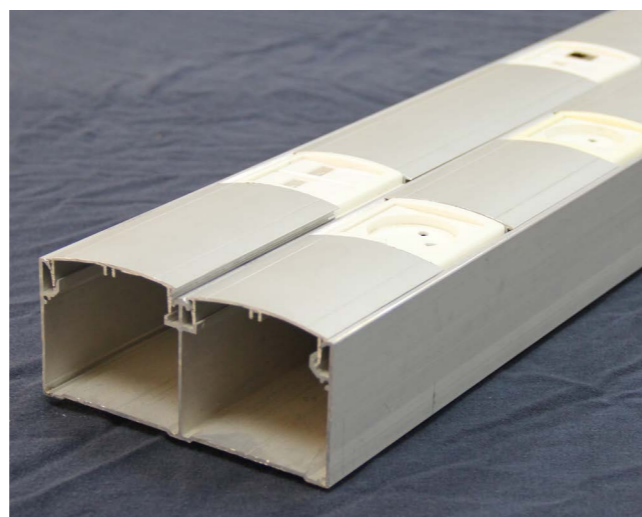

תעלת אלומיניום 80x60

תא יחיד לכבלי חשמל או תקשורת

תעלת אלומיניום 140x60

שני תאים, האחד לחשמל והשני לתקשורת

פלגל תעשיות פלסטיק יצרנית ומשווקת של תעלות מ-PVC להולכה של כבלי תקשורת וחשמל, גאה להציג סדרת מוצרים חדשה - **תעלות אלומיניום** - בתכנון חדשני, גימור מושלם ועיצוב יוקרתי.

תעלות האלומיניום החדשניות משווקות עם גימור מרהיב בתהליך אלגון (אנודיז) המשווה להם גוון מט-משי טבעי ומקנה להם עמידות גבוהה בפני שיתוך (קורוזיה).

תעלות האלומיניום המרהיבות מיוצרות בתהליכים קפדניים בהתאם מערכת איכות ISO-9001-2000

תעלות האלומיניום מיועדות להתקנה על גבי קירות להולכת כבלי תקשורת וחשמל והתקנת שקעי שרות:

- התעלות מיועדות להתקנה במשרדים ובמוסדות בהם נדרש עיצוב יוקרתי בצד שימושיות גבוהה
- ההתקנה מבוצעת חזיתית, מודולרית ובצורה נוחה
- התעלות מותאמות להתקנת "קליק" לתושבת יחודית המותאמת לציוד קצה, 45x45 מ"מ, מתוצרת החברות **Gewiss, Legrand and Bticino**
- לתעלות בטיחות הארקה מובנית ונקודות עיגון לשמירת רציפות הארקה
- לתעלות מגוון מסעפים, סופיות ומאריכים ליצירת מערכת התקנה מושלמת
- התעלות מיוצרות בגוונים שונים (בהזמנה מיוחדת)

התעלות מיועדות להתקנה מודולרית ומותאמות לאביזרי התקנת "קליק" מתוצרת **Gewiss; Bticino; Legrand**

בסיס לקופסת חיבורים
Gewiss; Legrand; Bticino
(מתאים לשני סוגי התעלות)

מדריך להזמנה	
מק"ט	תיאור
05010800602	תעלת אלומיניום 60x80 + מכסה
05011400602	תעלת אלומיניום כפולה 60x140 + שני מכסים
0904140	מתאם לאביזרים Gewiss
0804140060L	מתאם לאביזרים Legrand
0804140060B	מתאם לאביזרים Bticino
08041400637	בסיס לקופסת חיבורים Gewiss
08041400647	בסיס לקופסת חיבורים Legrand
08041400657	בסיס לקופסת חיבורים Bticino