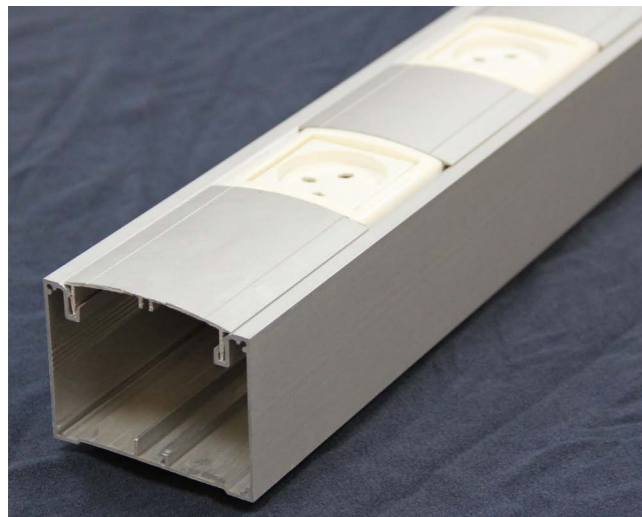

תעלת אלומיניום 80x60

תא יחיד לכבלי חשמל או תקשורת

תעלת אלומיניום 140x60

שני תאים, האחד לחשמל והשני לתקשורת

פלגל תעשיות פלסטיק יצרנית ומשווקת של תעלות מ-PVC להולכה של כבלי תקשורת וחשמל, גאה להציג סדרת מוצרים חדשה - **תעלות אלומיניום** - בתכנון חדשני, גימור מושלם ועיצוב יוקרתי.

תעלות האלומיניום החדשניות משווקות עם גימור מרהיב בתהליך אלגון (אנודיז) המשווה להם גוון מט-משי טבעי ומקנה להם עמידות גבוהה בפני שיתוך (קורוזיה).

תעלות האלומיניום המרהיבות מיוצרות בתהליכים קפדניים בהתאם מערכת איכות ISO-9001-2000

תעלות האלומיניום מיועדות להתקנה על גבי קירות להולכת כבלי תקשורת וחשמל והתקנת שקעי שרות:

- התעלות מיועדות להתקנה במשרדים ובמוסדות בהם נדרש עיצוב יוקרתי בצד שימושיות גבוהה
- ההתקנה מבוצעת חזיתית, מודולרית ובצורה נוחה
- התעלות מותאמות להתקנת "קליק" לתושבת יחודית המותאמת לציוד קצה, 45x45 מ"מ, מתוצרת החברות **Gewiss, Legrand and Bticino**
- לתעלות בטיחות הארקה מובנית ונקודות עיגון לשמירת רציפות הארקה
- לתעלות מגוון מסעפים, סופיות ומאריכים ליצירת מערכת התקנה מושלמת
- התעלות מיוצרות בגוונים שונים (בהזמנה מיוחדת)

התעלות מיועדות להתקנה מודולרית ומותאמות לאביזרי התקנת "קליק" מתוצרת **Gewiss; Bticino; Legrand**

בסיס לקופסת חיבורים
Gewiss; Legrand; Bticino
(מתאים לשני סוגי התעלות)

מדריך להזמנה	
מק"ט	תיאור
05010800602	תעלת אלומיניום 60x80 + מכסה
05011400602	תעלת אלומיניום כפולה 60x140 + שני מכסים
0904140	מתאם לאביזרים Gewiss
0804140060L	מתאם לאביזרים Legrand
0804140060B	מתאם לאביזרים Bticino
08041400637	בסיס לקופסת חיבורים Gewiss
08041400647	בסיס לקופסת חיבורים Legrand
08041400657	בסיס לקופסת חיבורים Bticino