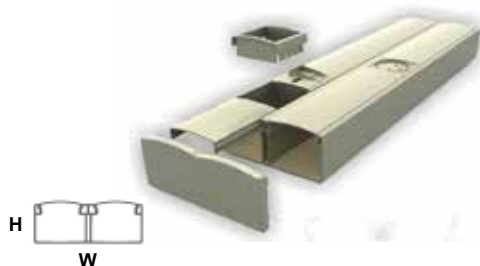

Two Compartments PVC Ducts with cover and optional installing electric and communication sockets

Cat. No.	Duct + Cover	Size (mm)	
		H	W
07040400172		17	40
07040600252		25	60
07040600422		42	60
07041200602		60	120
07041400602 2 Separate Covers		60	140

Accessories • The Ducts are supplied in white color, RAL 9010 • The Ducts are supplied in 2.0 m/length

Fit to Ducts:	Outer Elbow	Inner Elbow	Flat Elbow	Equal Tee	End Cup	End Cup	End Cup	Sockets Adaptor	Connections Box	"GEWISS" Adaptor
40x17	0804040017O	0804040017I	0804040017F	0804040017T	0804040017E	-	-	-	-	-
60x25	0804060025O	0804060025I	0804060025F	0804060025T	0804060025E	-	-	-	-	-
60x42	0804060042O	0804060042I	0804060042F	0804060042T	0804060042E	-	-	-	-	-
120x60	0804120060O	0804120060I	0804120060F	-	-	0804120060E	-	-	-	0904120
140x60	0804140060O	0804140060I	0804140060F	0804140060T	0804140060E	-	0804140060E	Gewiss: 0904140 Legrand: 0804140060L Bticino: 0804140060B	Gewiss: 08041400637 Legrand: 0804140064 Bticino: 08041400657	-